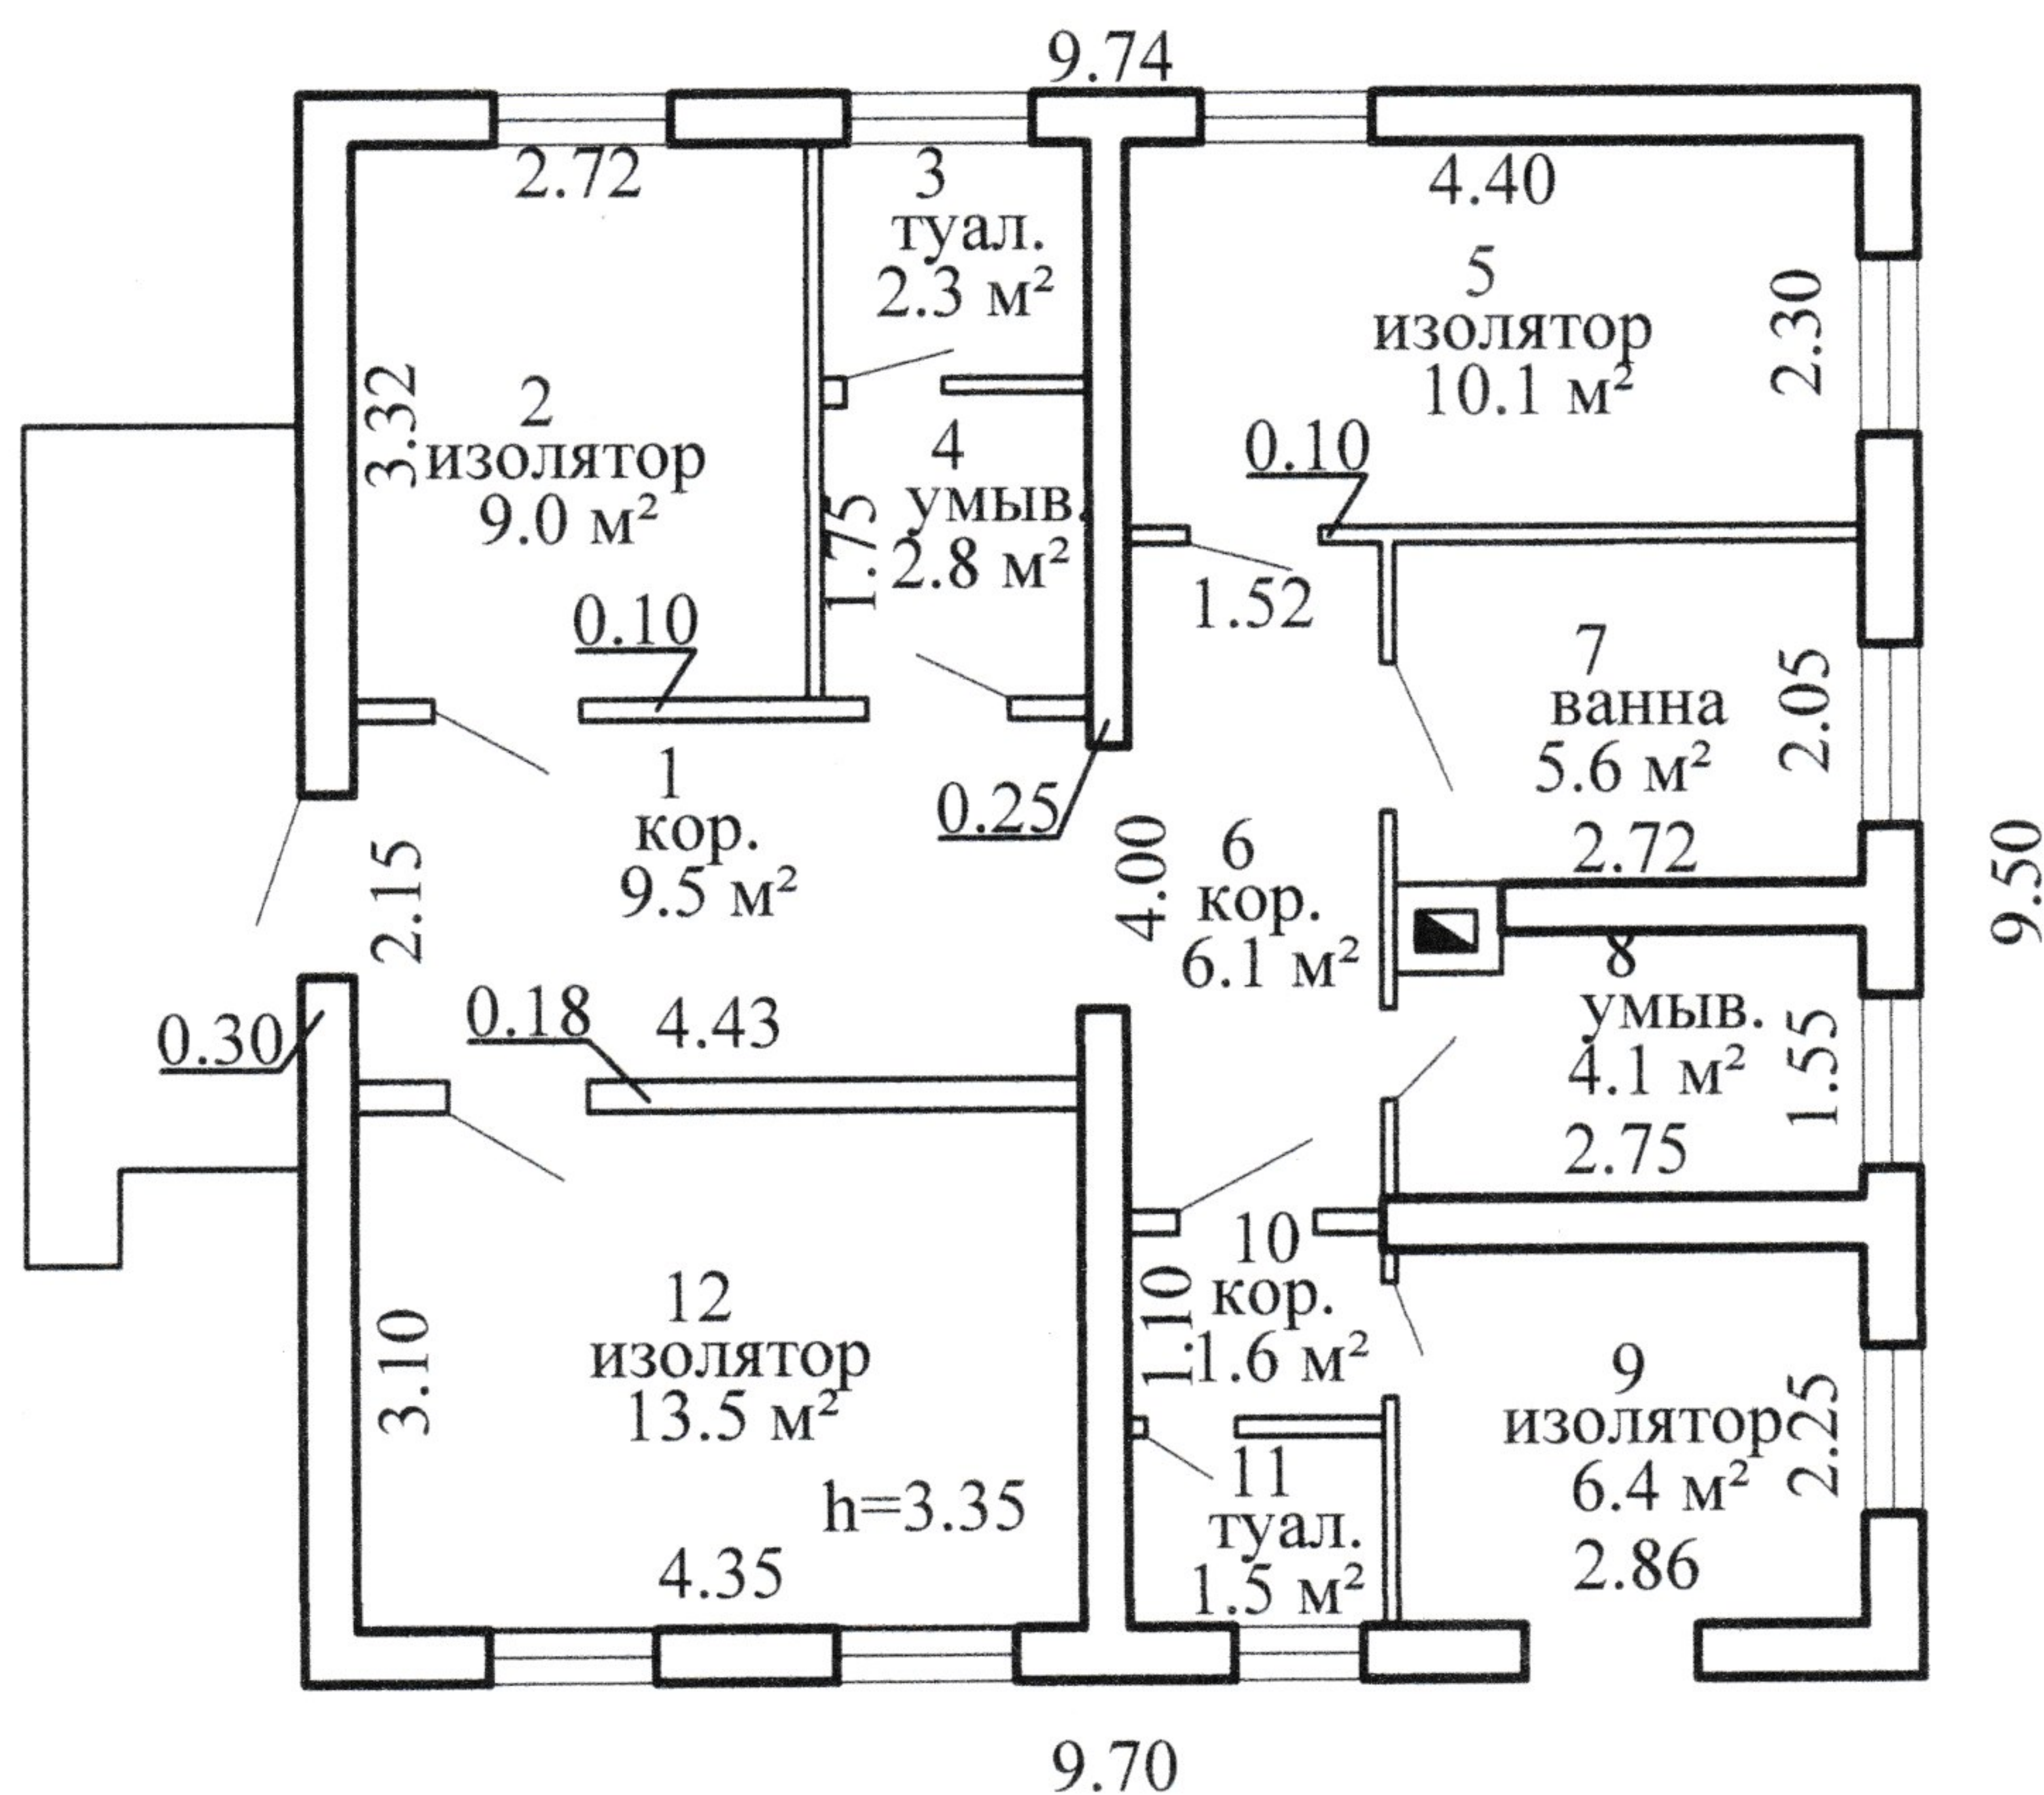

Поэтажный план Этаж: 1

39.0 м²
72.5 м²

РУП "Витебское агентство по государственной регистрации и земельному кадастру"			
Изолятор			
210001, Республика Беларусь, Витебская обл., Витебский р-н, Мазоловский с/с, 29/2, юго-восточнее д. Букатино			
Литер А1/к	Секция(подъезд): -	Этаж:1	
План составлен по состоянию на 18.09.2018			
Масштаб	Лист	Листов	Стр.
1:100	Инициалы,Фамилия	Подпись	Дата
Составил	В. А. Еременко	<i>подпись</i>	19.09.2018
Изготовил	Д.О. Волков	<i>подпись</i>	22.07.2019
Проверил	Е.Г. Степанова	<i>подпись</i>	22.08.2019