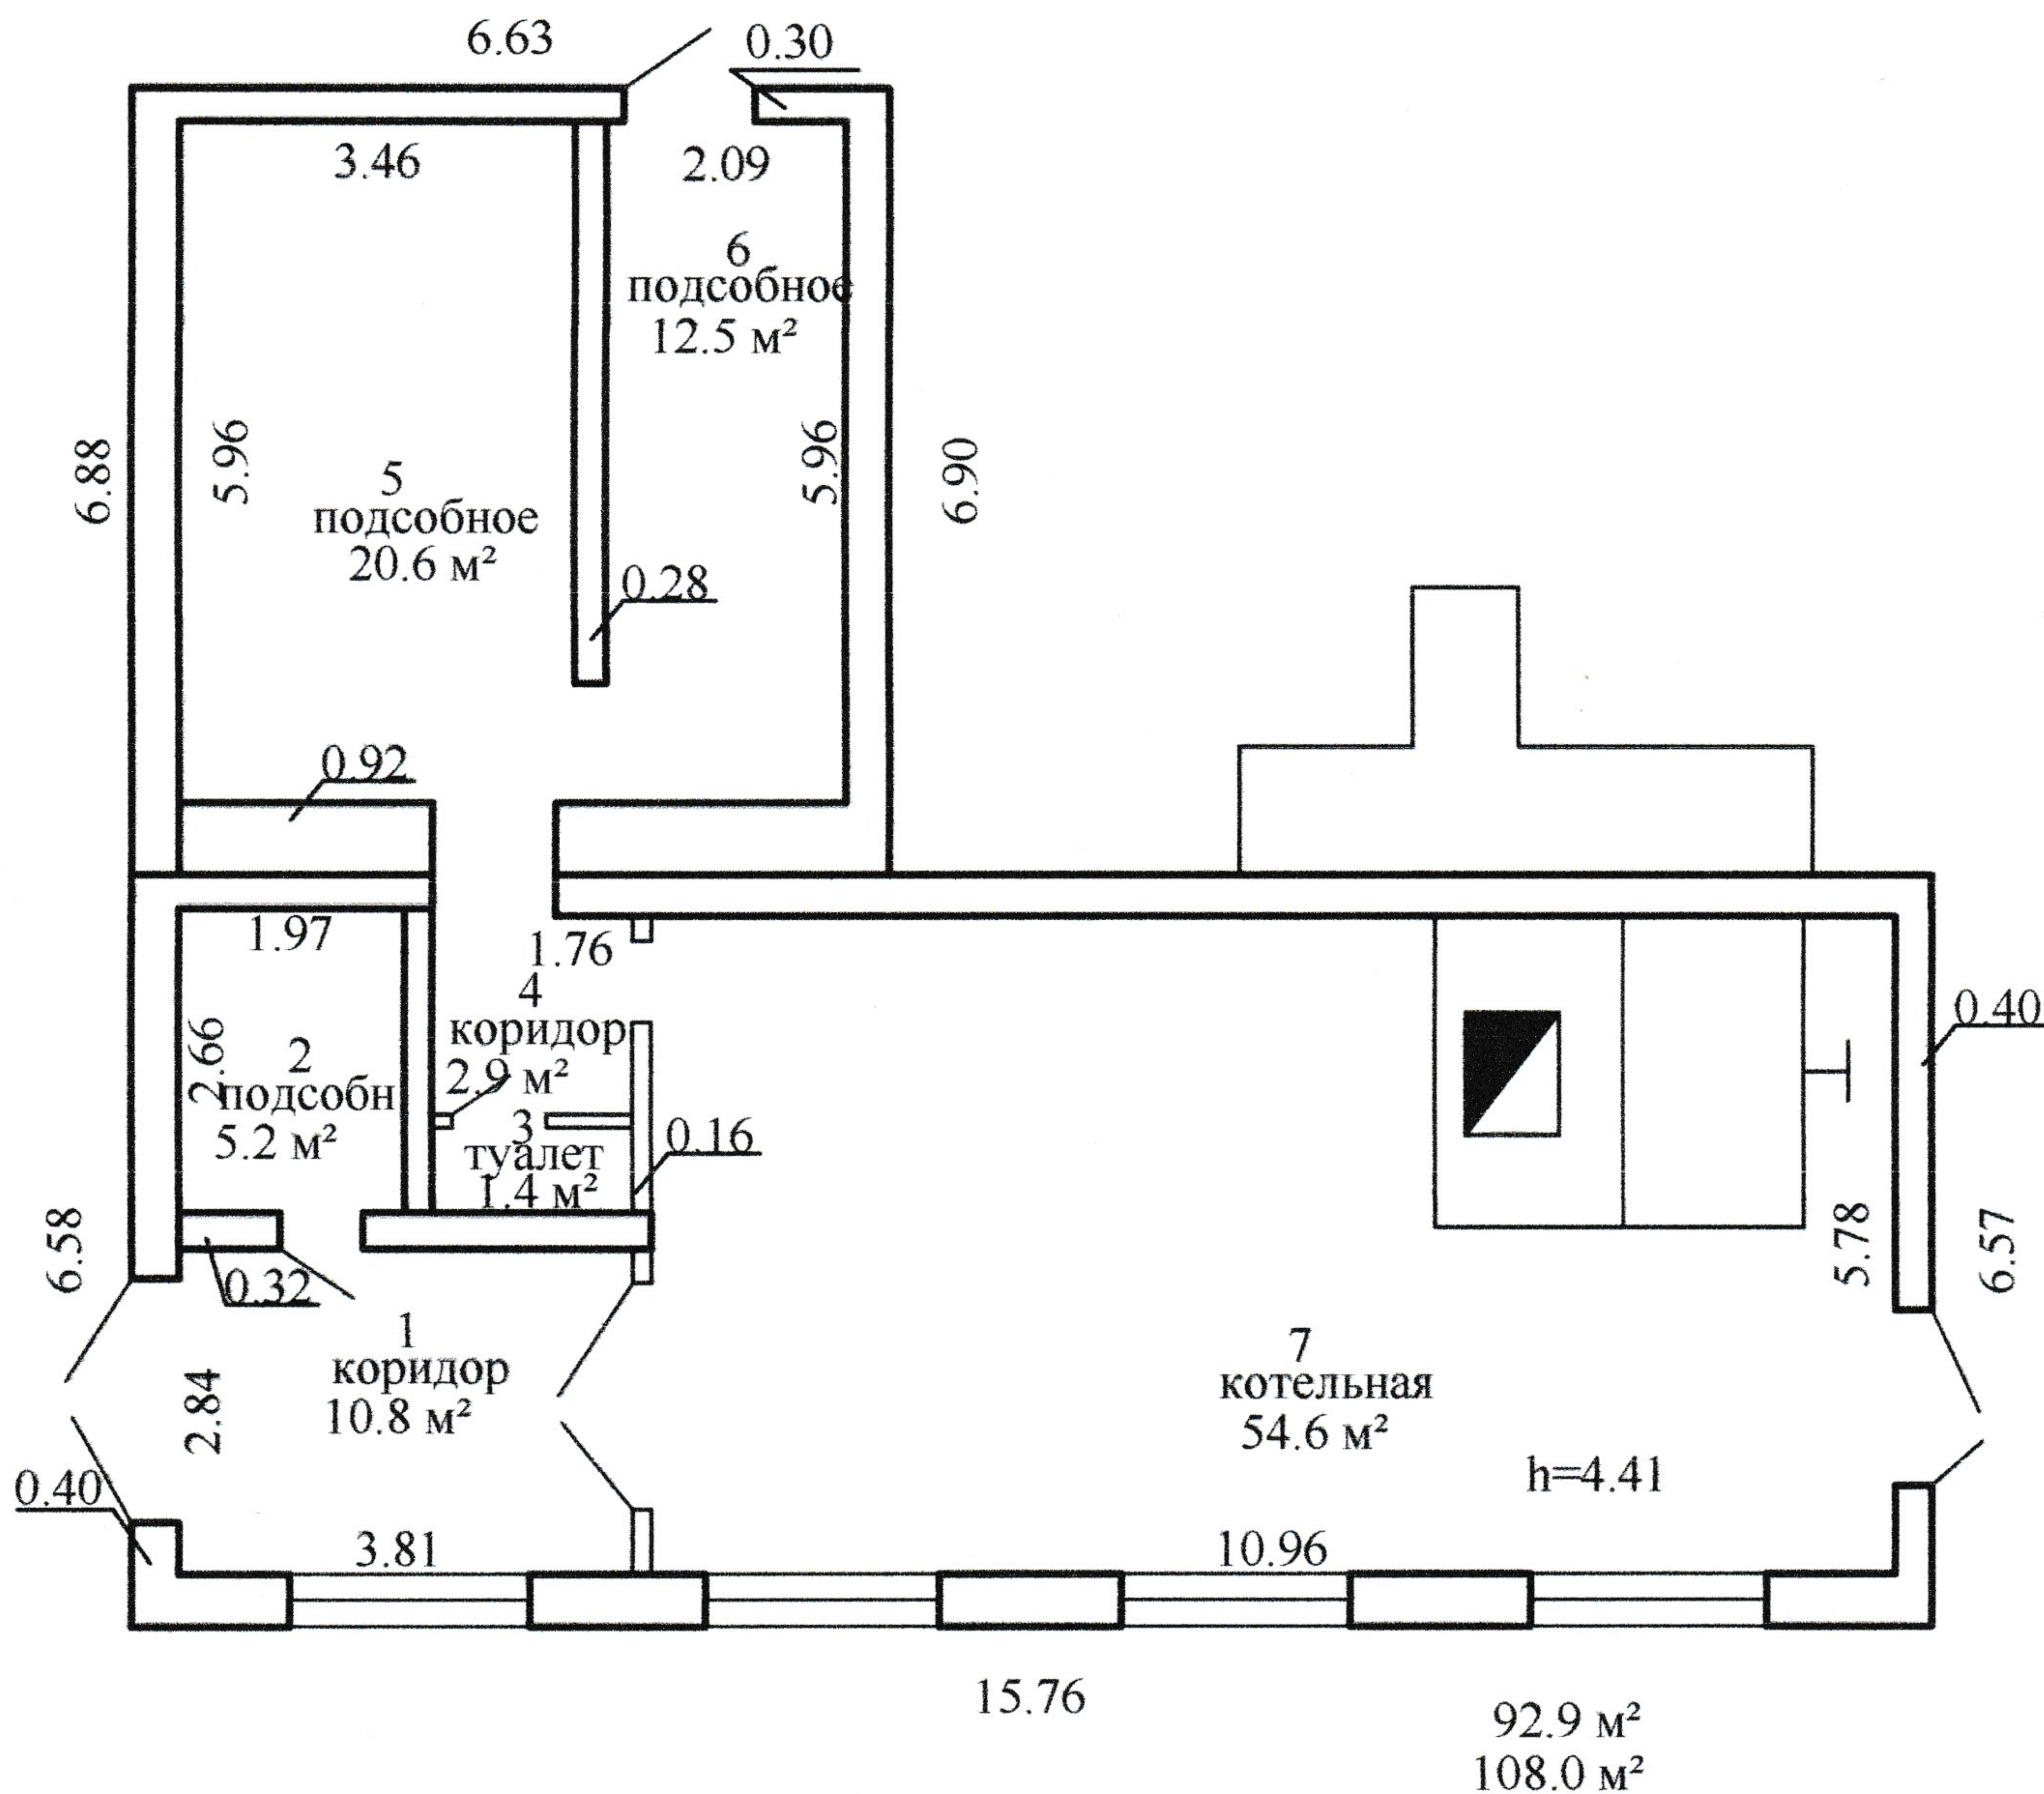

Поэтажный план

Этаж: 1

РУП "Витебское агентство по государственной регистрации и земельному кадастру"			
Котельная			
210001, Республика Беларусь, Витебская обл., Витебский р-н, Мазоловский с/с, 29/20, юго-восточнее д.Букадино			
Литер А1/к	Секция (подъезд): -	Этаж: 1	
Составлен по состоянию на: 18.09.2018			
Масштаб	Лист	Листов	Стр.
1:100	Инициалы, Фамилия	Подпись	Дата
Составил	Л.Р.Ципорина	<i>Л.Р.Ципорина</i>	13.03.2019
Изготовил	Л.Р.Ципорина	<i>Л.Р.Ципорина</i>	13.03.2019
Проверил	Г. А. Лейкина	<i>Г.А.Лейкина</i>	21.03.19