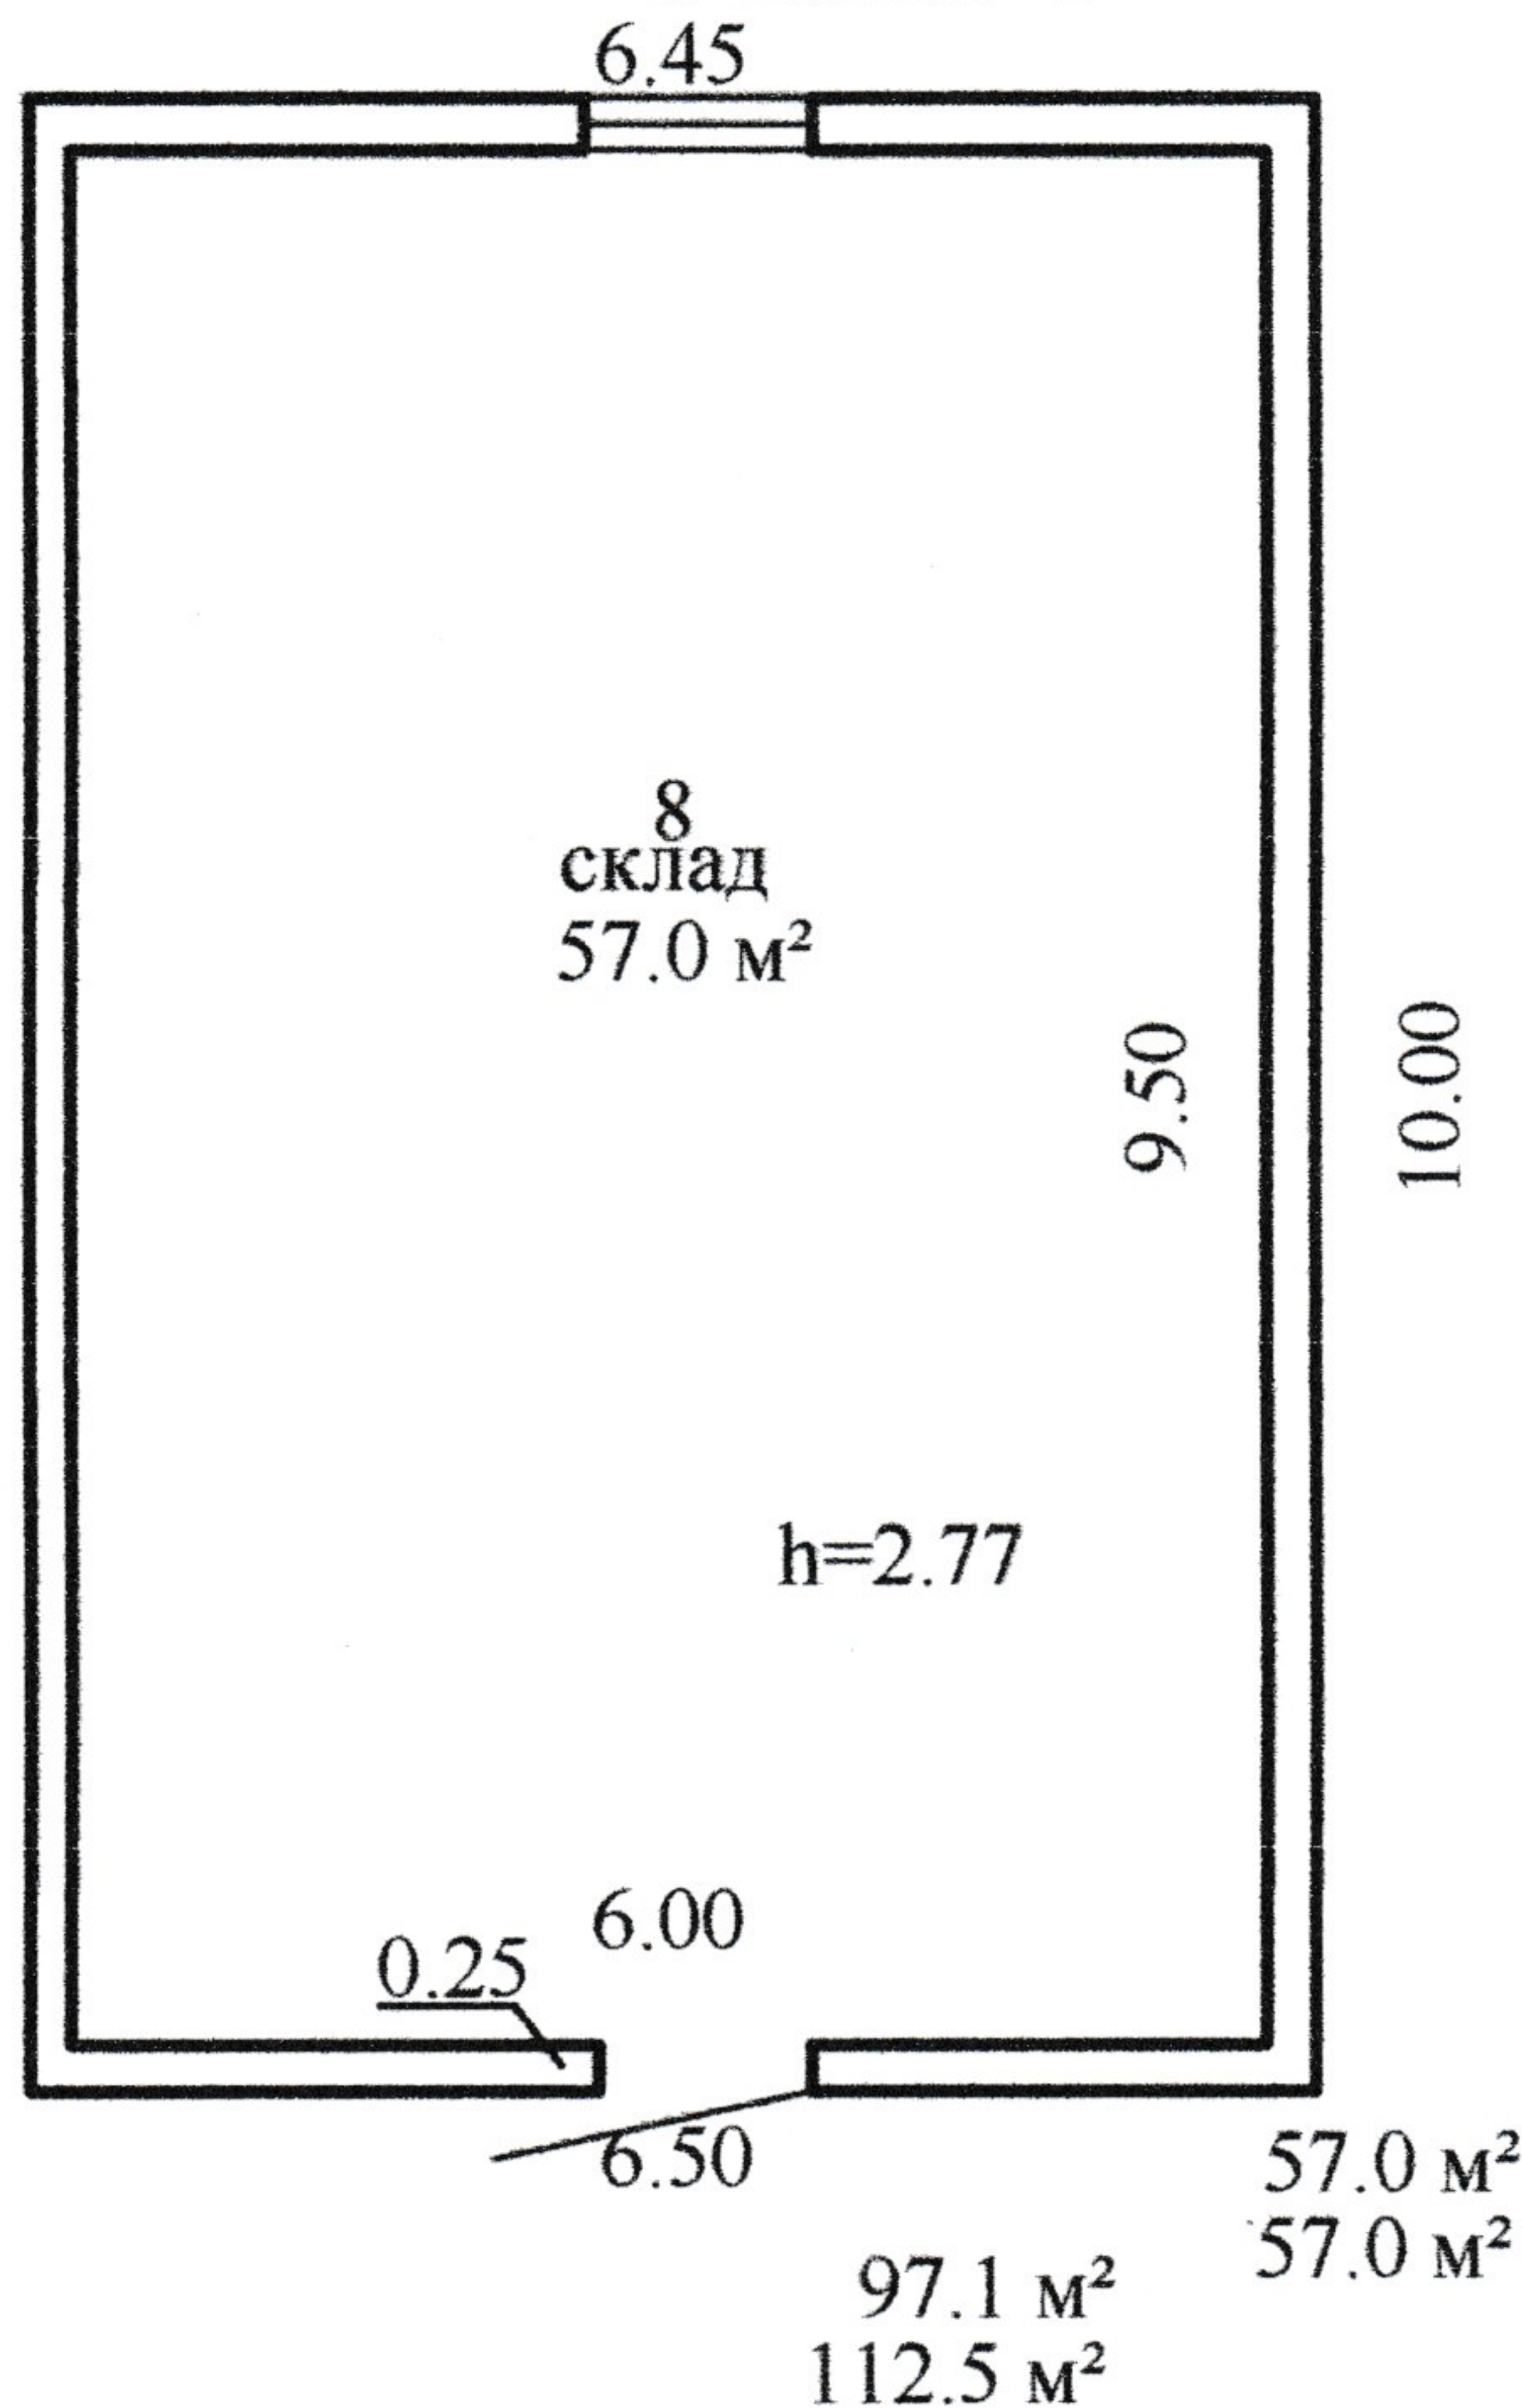

Поэтажный план

Этаж: 1

Этаж: Подвальный

РУП "Витебское агентство по государственной регистрации и земельному кадастру"			
Овощехранилище			
210001, Республика Беларусь, Витебская обл., Витебский р-н, Мазоловский с/с, 29/18, юго-восточнее д. Букатино			
Литер А1/к	Секция (подъезд): -	Этаж: 1, Подвальный	
Составлен по состоянию на: 16.05.2019			
Масштаб	Лист	Листов	Стр.
1:100	Инициалы, Фамилия	Подпись	Дата
Составил	В. А. Еременко		19.09.2018
Изготовил	В. А. Еременко		21.05.2019
Проверил	Г. А. Лейкина		21.05.19