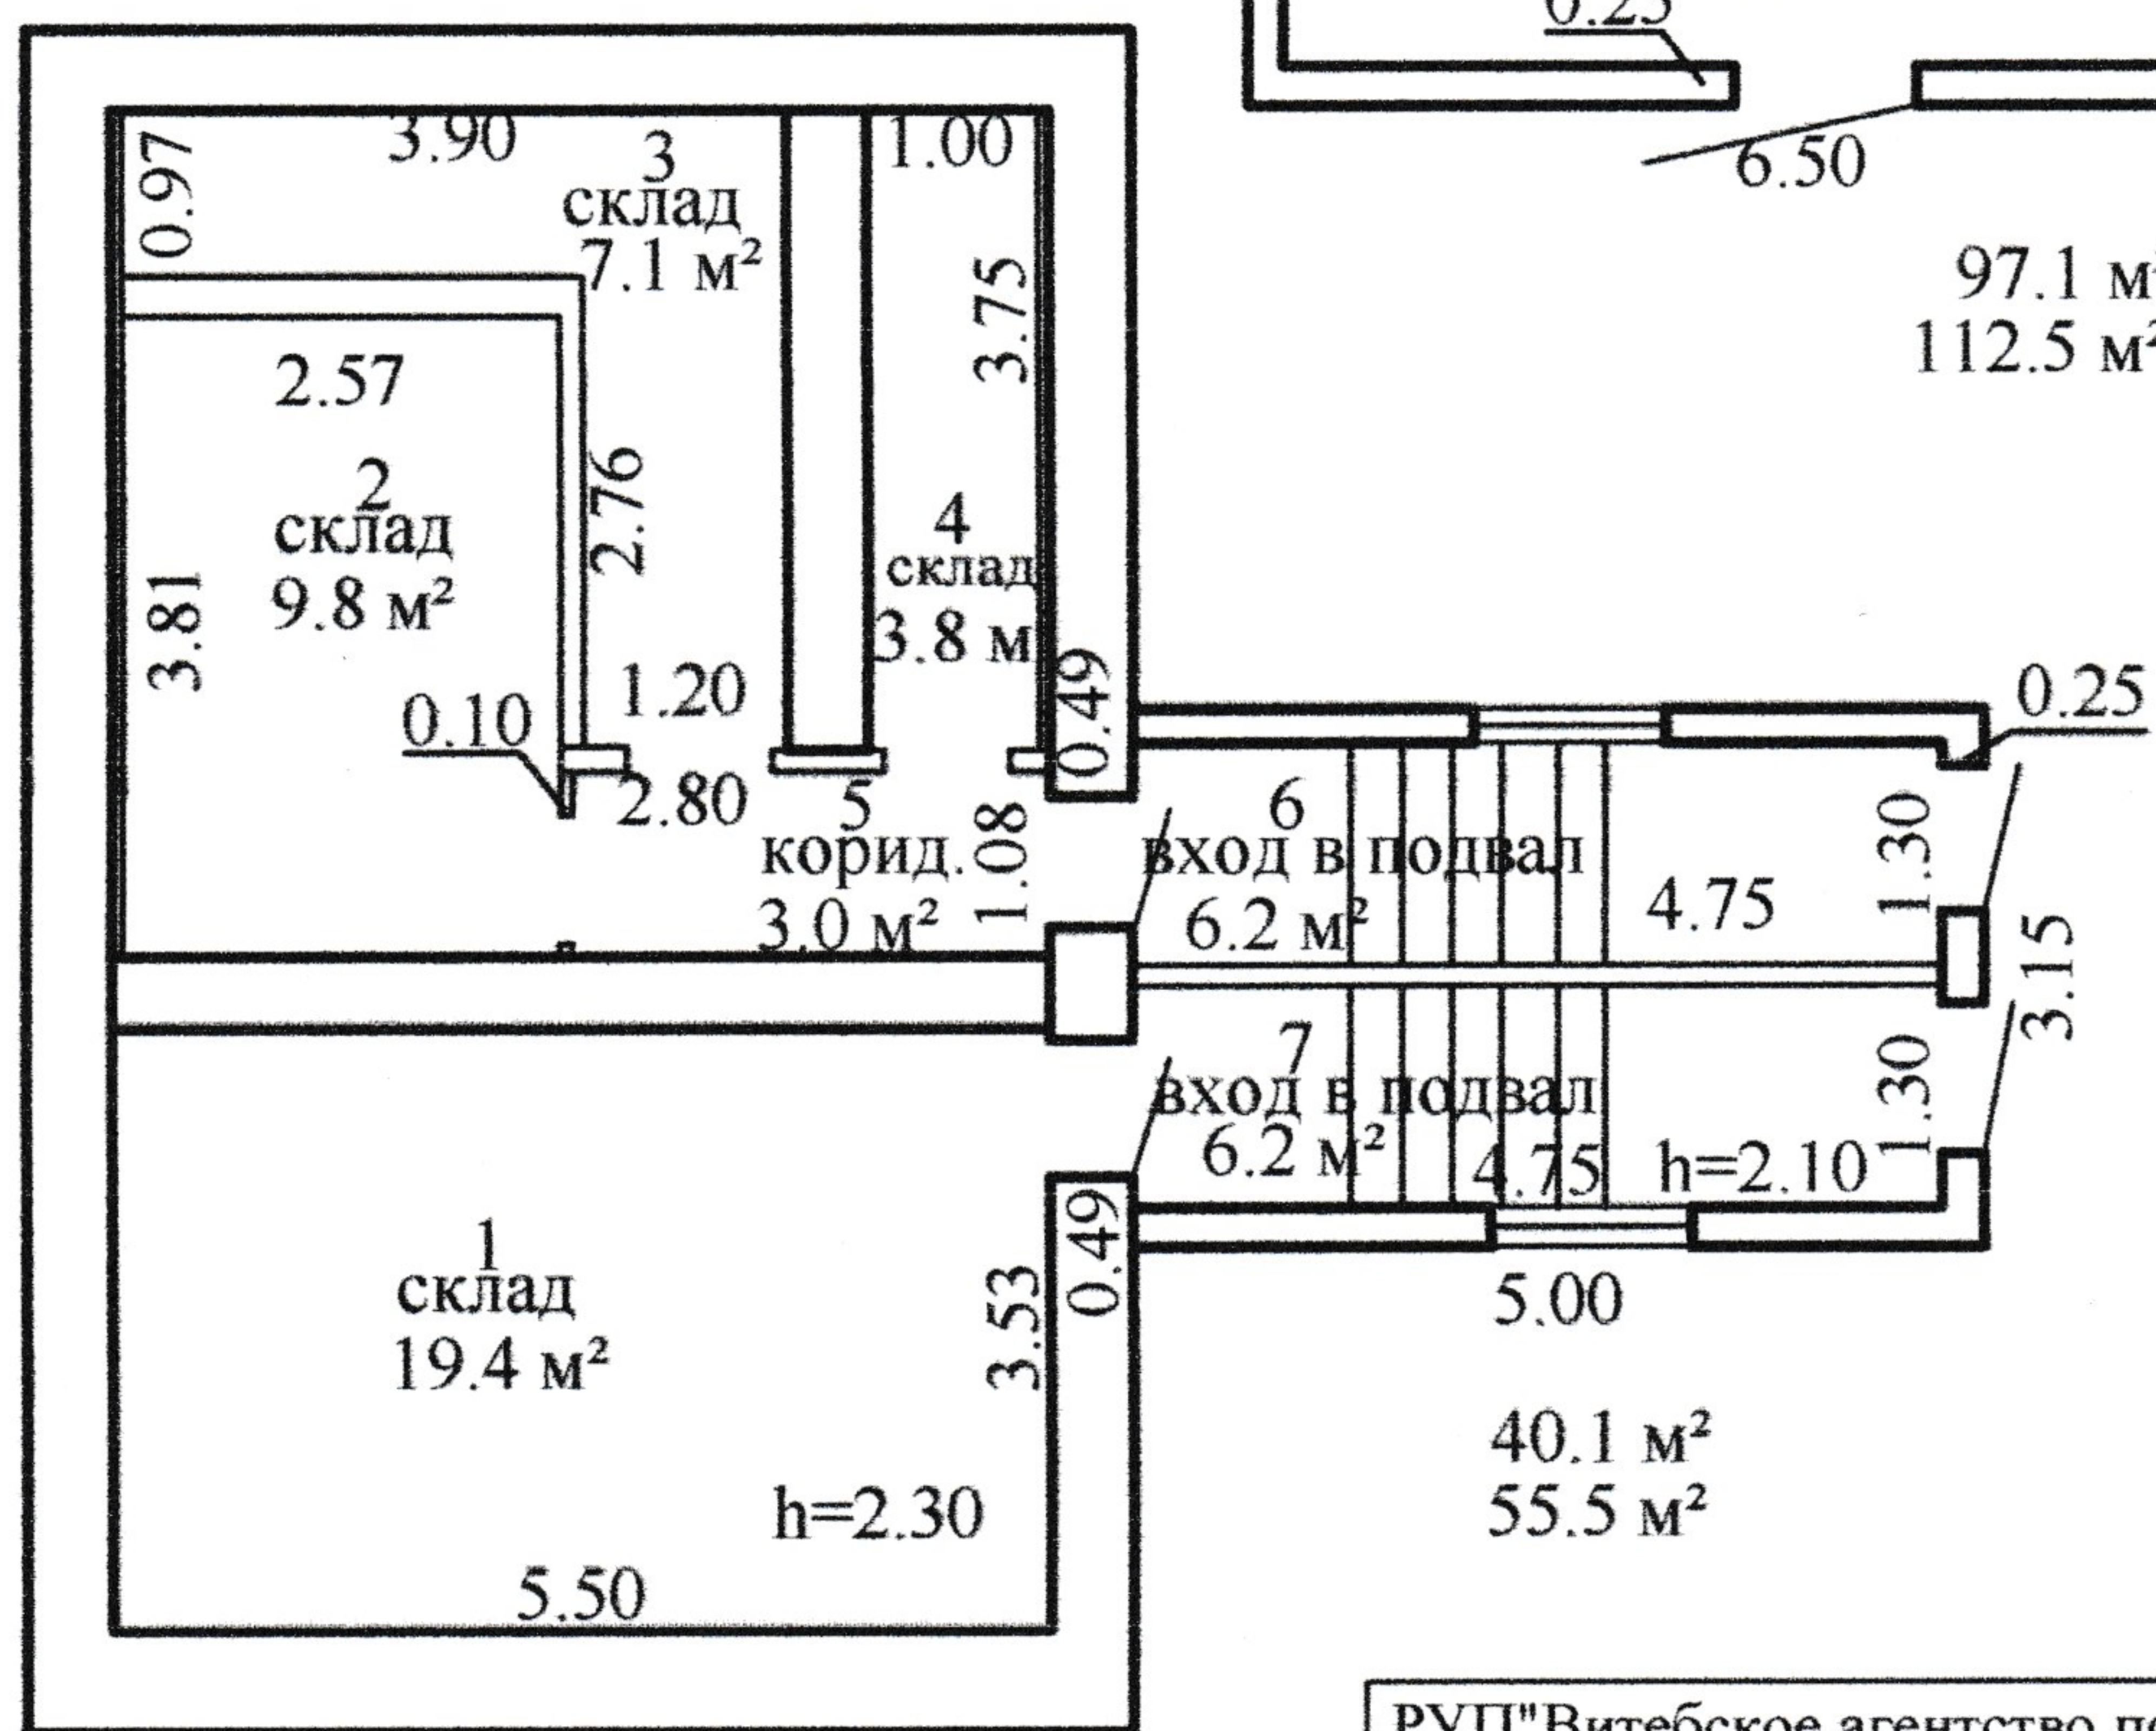

Поэтажный план

Этаж: 1

Этаж: Подвальный

РУП "Витебское агентство по государственной регистрации и земельному кадастру"			
Овощехранилище			
210001, Республика Беларусь, Витебская обл., Витебский р-н, Мазоловский с/с, 29/18, юго-восточнее д. Букатино			
Литер А1/к	Секция (подъезд): -	Этаж: 1, Подвальный	
Составлен по состоянию на: 16.05.2019			
Масштаб	Лист	Листов	Стр.
1:100	Инициалы, Фамилия	Подпись	Дата
Составил	В. А. Еременко		19.09.2018
Изготовил	В. А. Еременко		21.05.2019
Проверил	Г. А. Лейкина		21.05.19