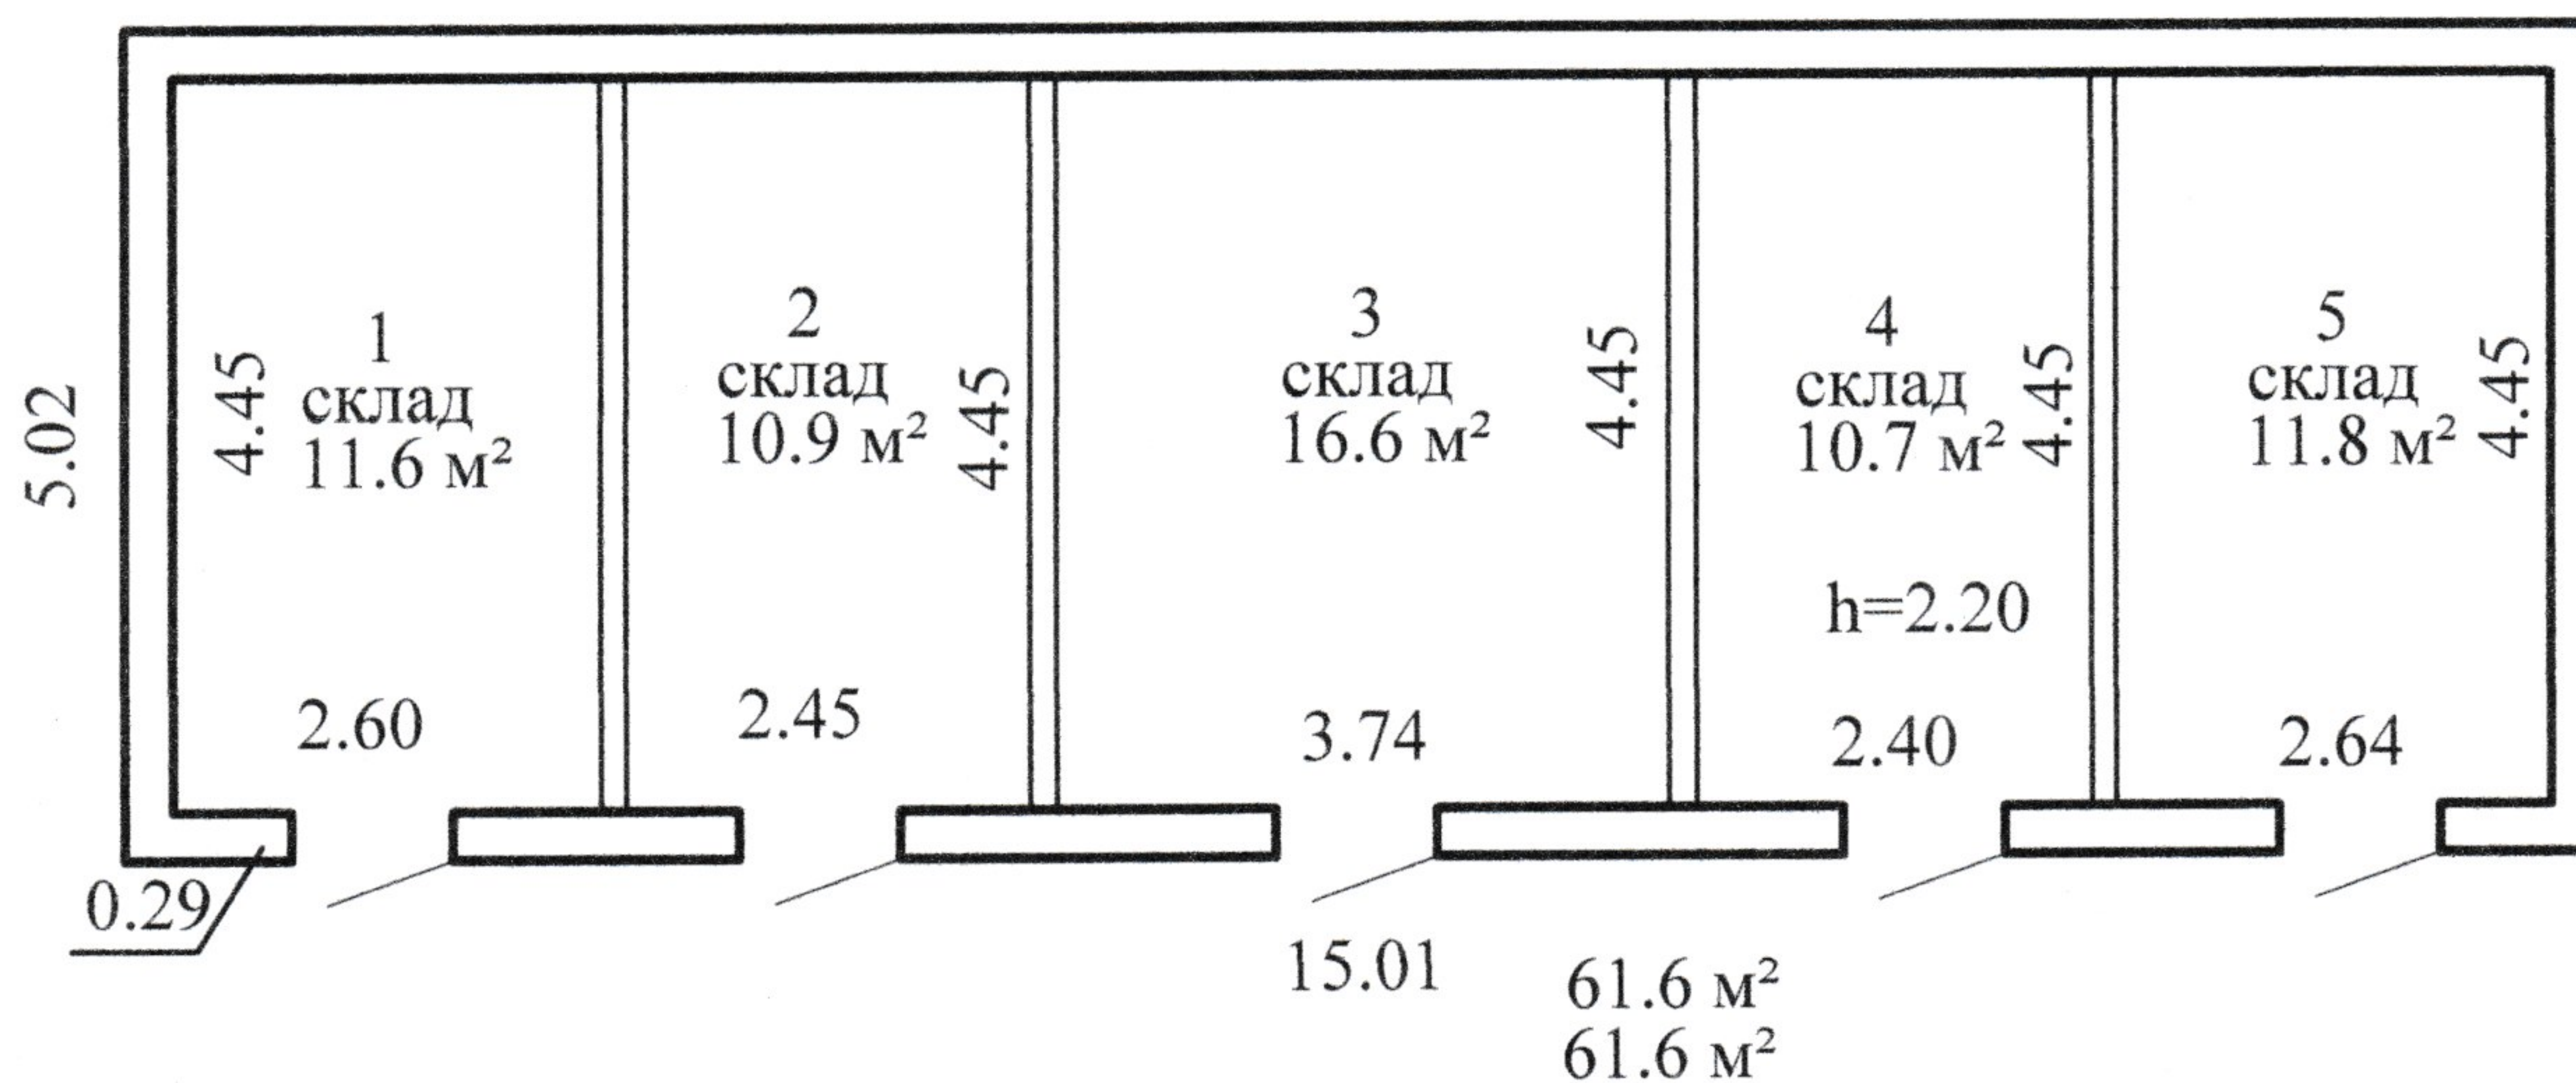

# Поэтажный план

## Этаж: 1

РУП "Витебское агентство по государственной регистрации и земельному кадастру"			
Продовольство-вещевой склад			
210001, Республика Беларусь, Витебская обл., Витебский р-н, Мазоловский с/с, 29/17, юго-восточнее д. Букадино			
Литер А1/к	Секция (подъезд): -	Этаж: 1	
Составлен по состоянию на: 16.05.2019			
Масштаб	Лист	Листов	Стр.
1:100	Инициалы, Фамилия	Подпись	Дата
Составил	В. А. Еременко	<i>Подпись</i>	19.10.2018
Изготовил	Д.О. Волков	<i>Подпись</i>	22.07.2019
Проверил	Д.В. Зарецкий	<i>Подпись</i>	08.2019