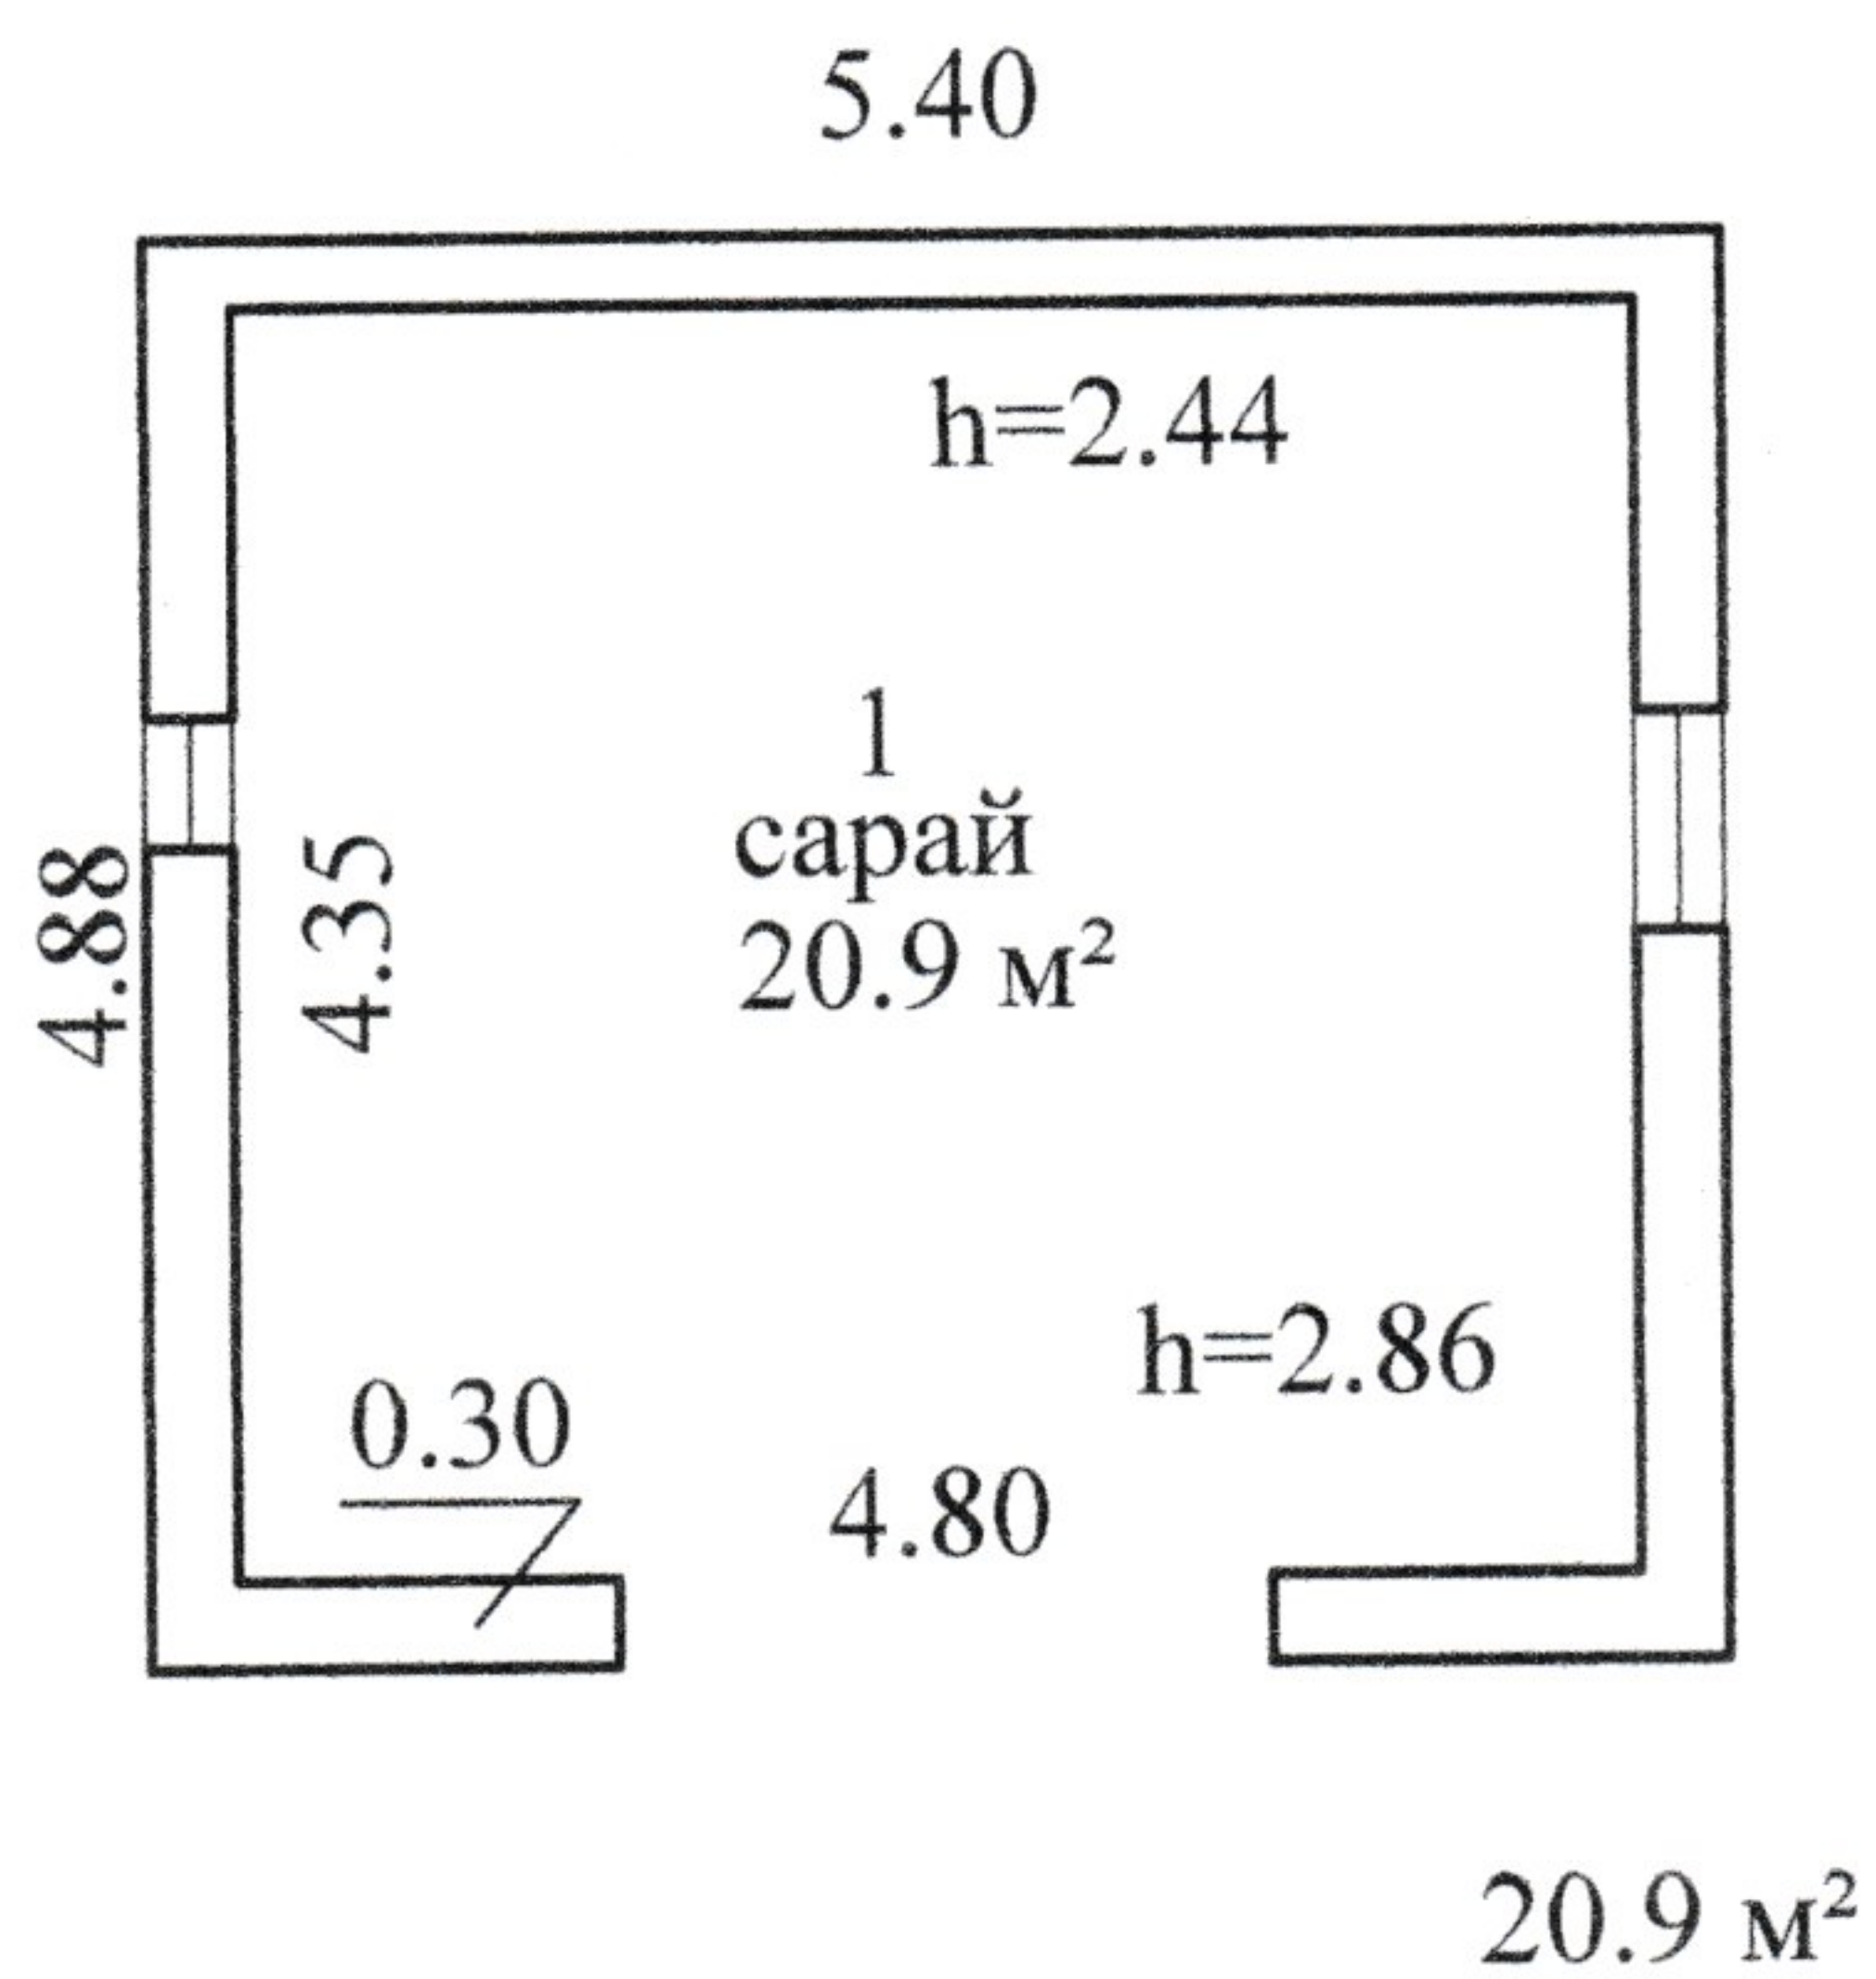

Поэтажный план Этаж: 1

РУП "Витебское агентство по государственной регистрации и земельному кадастру"			
Сарай			
210001, Республика Беларусь, Витебская обл., Витебский р-н, Мазоловский с/с, 29/5, юго-восточнее д. Букатино			
Литер А1/к	Секция (подъезд):-	Этаж: 1	
Составлен по состоянию на: 16.05.2019			
Масштаб	Лист 1	Листов	Стр.
1:100	Инициалы, Фамилия	Подпись	Дата
Составил	Л.Р.Ципорина	<i>Л.Р.Ципорина</i>	13.03.2019
Изготовил	Д.О. Волков	<i>Д.О. Волков</i>	22.07.2019
Проверил	Д.В. Зарецкий	<i>Д.В. Зарецкий</i>	16.08.2019