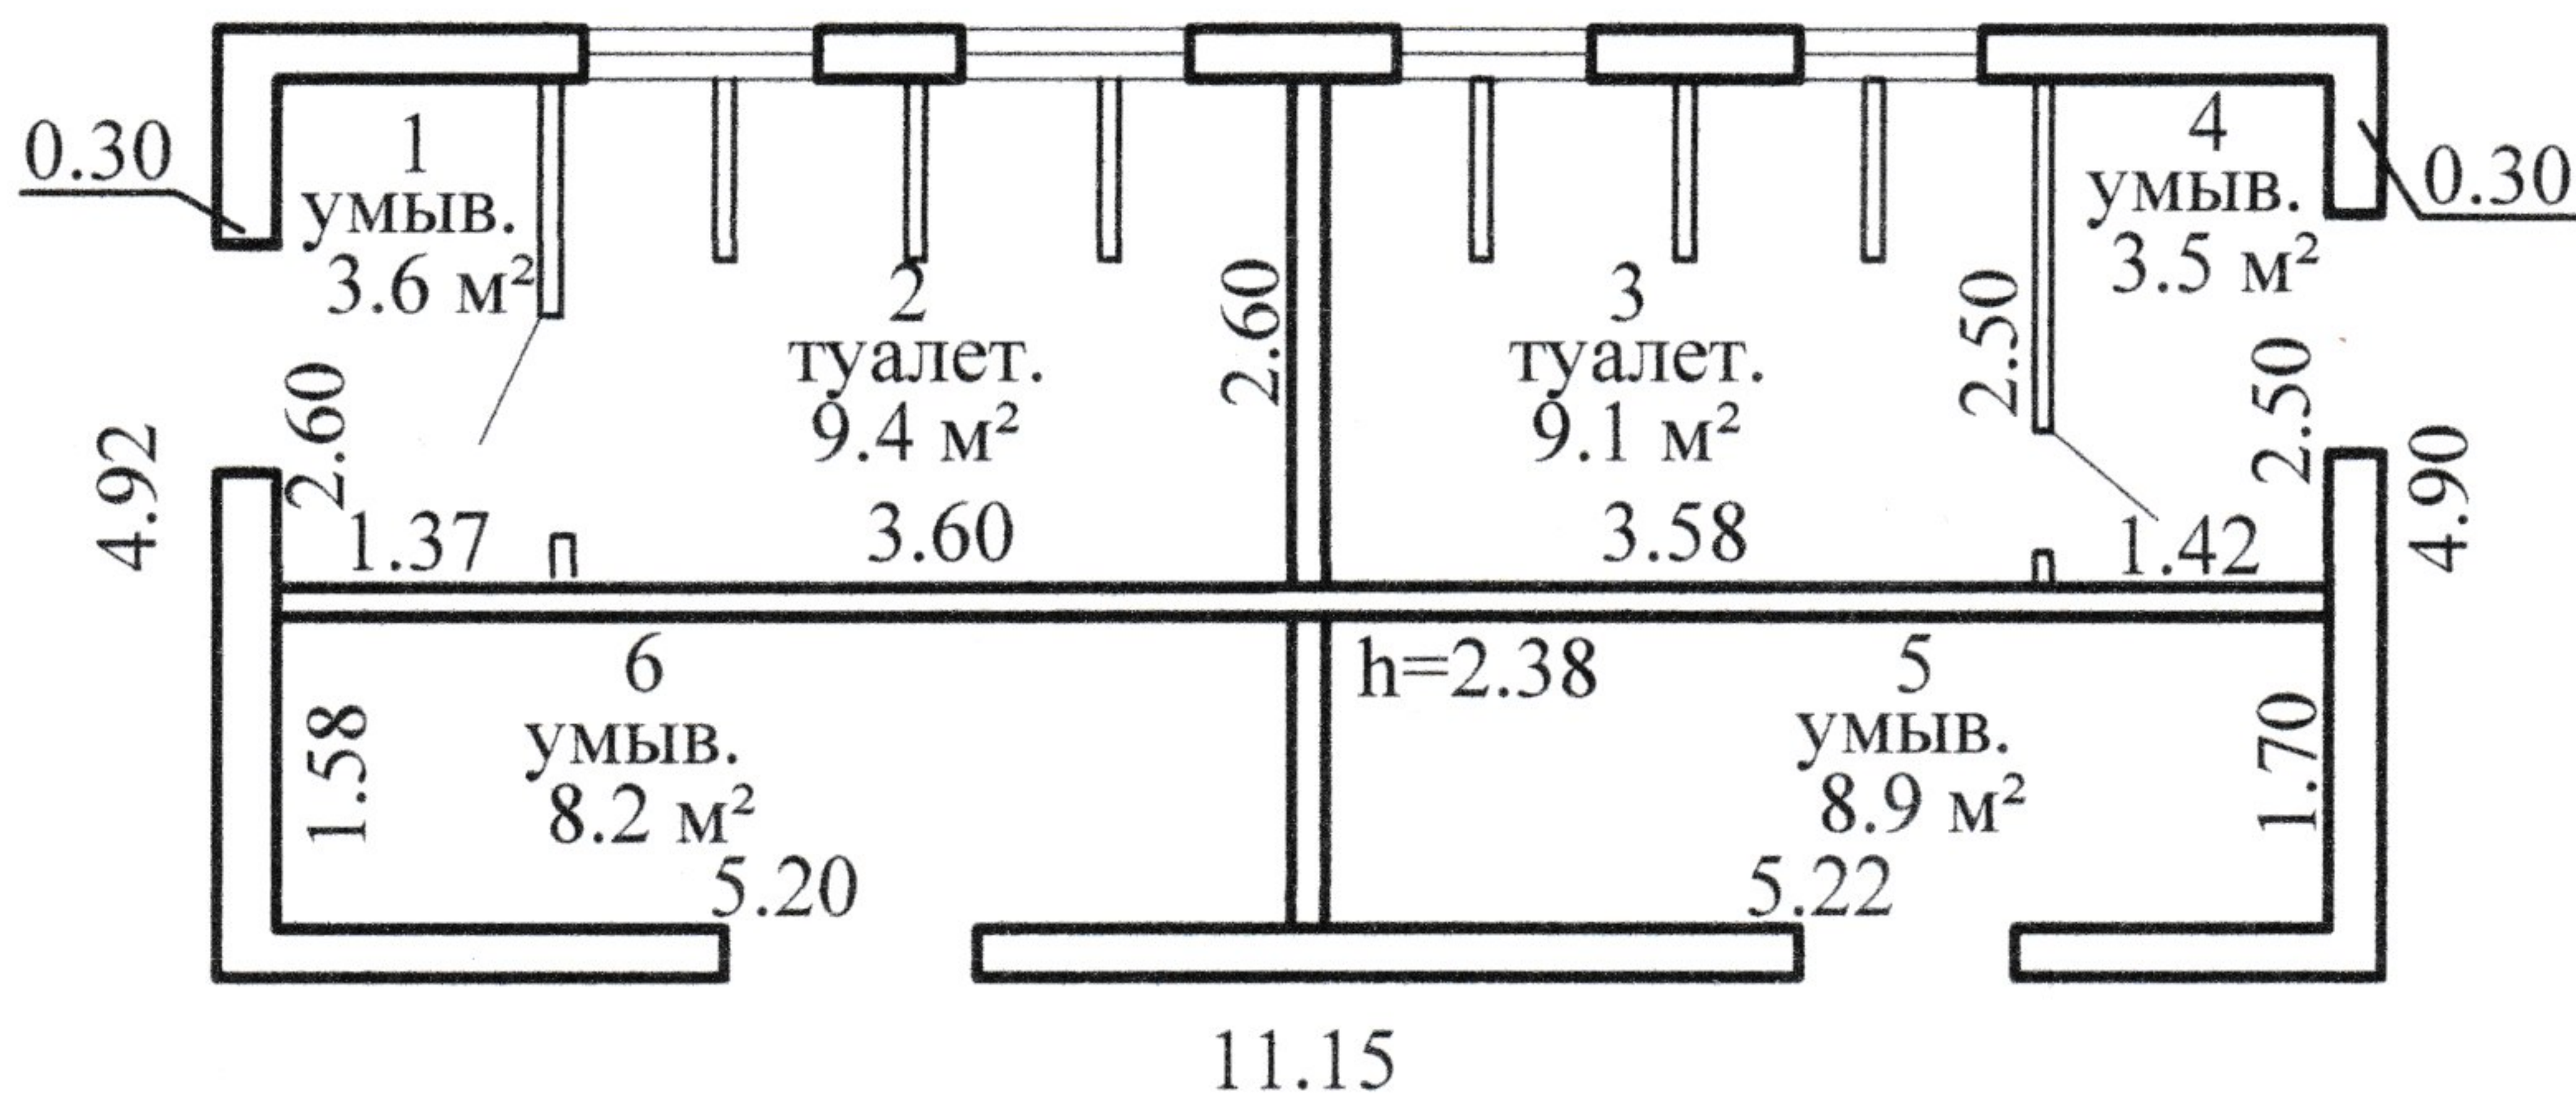

Поэтажный план Этаж: 1

42.7 м²
42.7 м²

РУП "Витебское агентство по государственной регистрации и земельному кадастру"			
Умывальник			
210001, Республика Беларусь, Витебская обл., Витебский р-н, Мазоловский с/с, 29/6, юго-восточнее д. Букатино			
Литер А1/к.	Секция(подъезд): -	Этаж:1	
План составлен по состоянию на 18.09.2018			
Масштаб	Лист	Листов	Стр.
1:100	Инициалы,Фамилия	Подпись	Дата
Составил	В. А. Еременко	<i>Подпись</i>	19.09.2018
Изготовил	Волков Д.О.	<i>Подпись</i>	22.07.2019
Проверил	Е.Г. Степанова	<i>Подпись</i>	29.08.2019