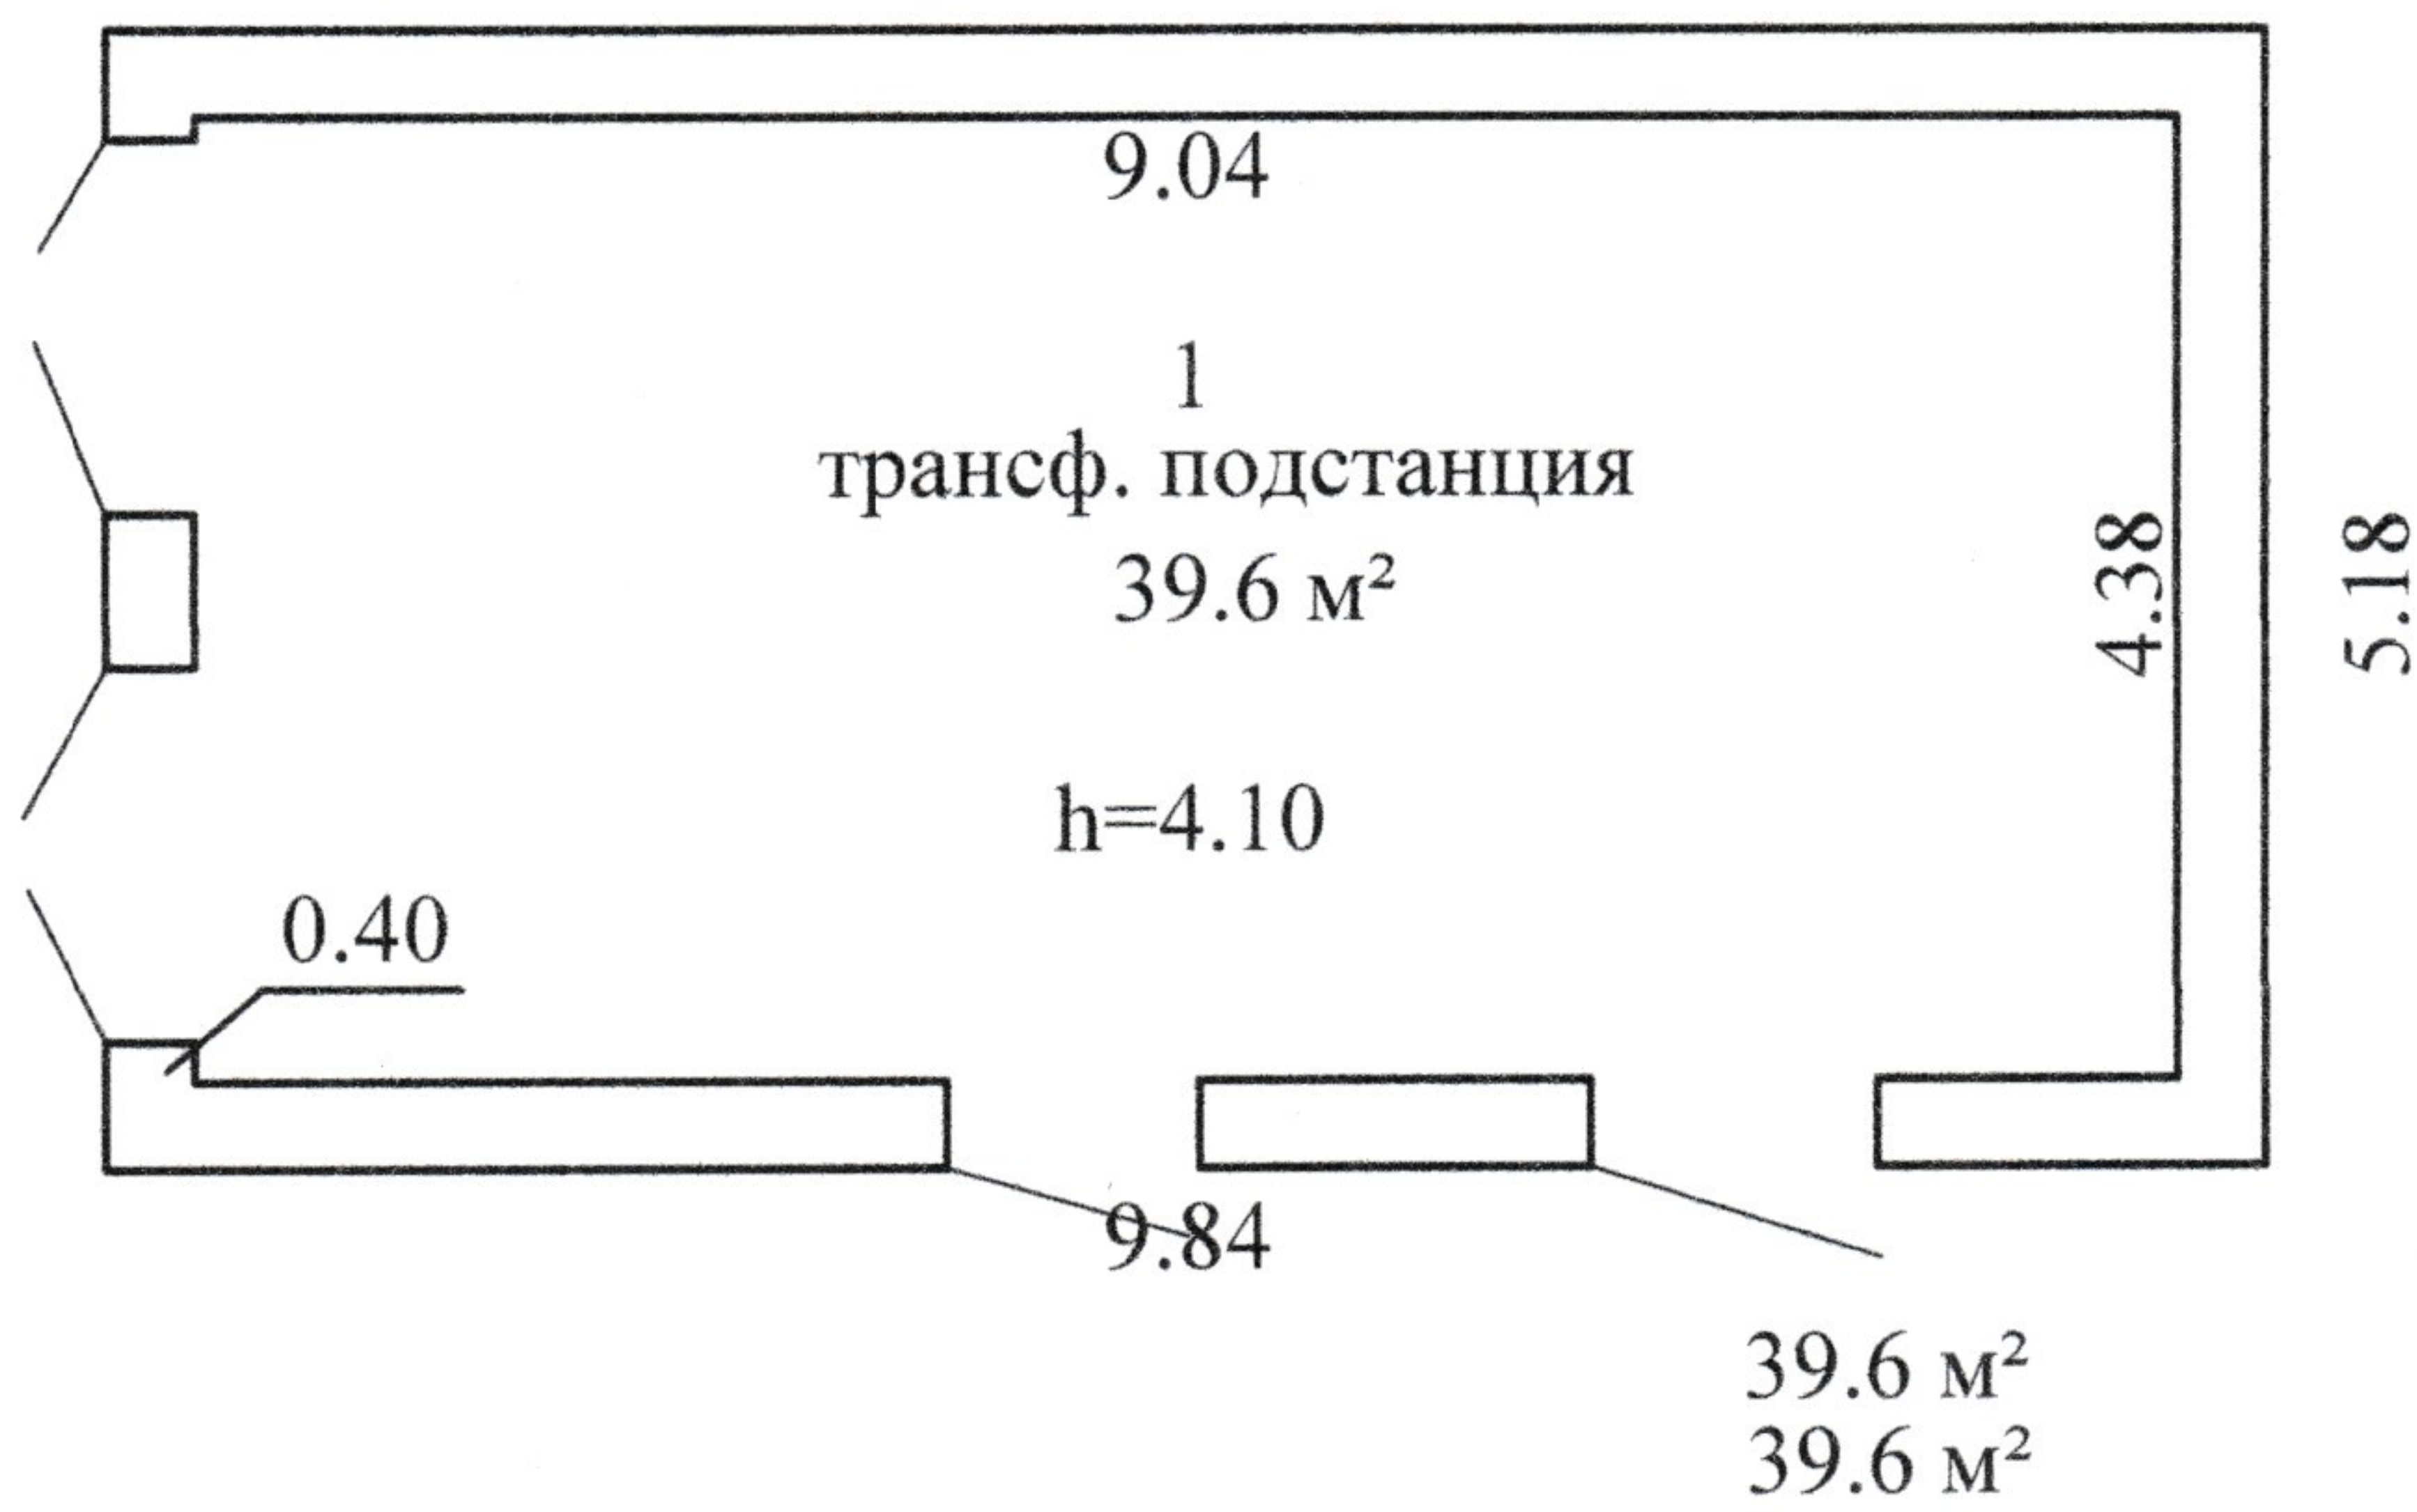

Поэтажный план Этаж: 1

РУП "Витебское агентство по государственной регистрации и земельному кадастру"			
Трансформаторная подстанция			
210001, Республика Беларусь, Витебская обл., Витебский р-н, Мазоловский с/с, 29/16, юго-восточнее д. Букатино			
Литер А1/к	Секция (подъезд): -	Этаж: 1	
Составлен по состоянию на: 18.09.2018			
Масштаб	Лист 1	Листов	Стр.
1:100	Инициалы, Фамилия	Подпись	Дата
Составил	В. А. Еременко	<i>Подпись</i>	19.09.2018
Изготовил	Д.О. Волков	<i>Подпись</i>	22.07.2019
Проверил	Е.Г. Степанова	<i>Подпись</i>	28.08.2019