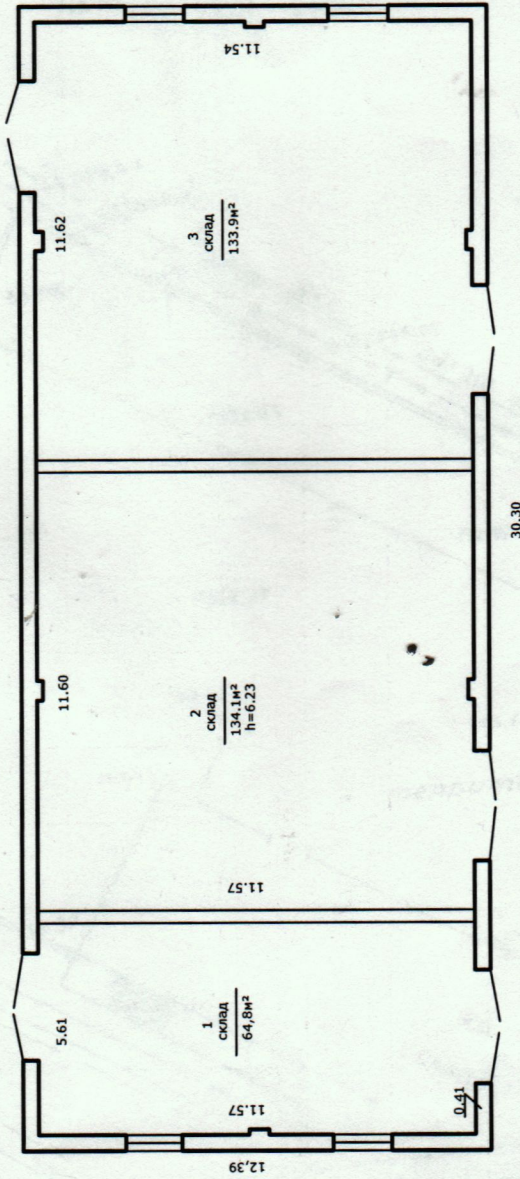

Поэтажный план

Нормируемая площадь - 332.8 м²

Общая площадь - 332.8 м²

Светлогорское бюро Речницкого филиала РПН "ТАПР и ЭК"

* Прирельсовый склад (инв. № 101838)

Адрес (местонахождение) 7317400 Республика Беларусь
Гомельская область, Светловорский р-н,
& Светловорская Заборская 10/3

Лист	Листов	Стр.
Масштаб	Лист	Листов
1: 200	Фамилия И.О.	Подпись
Составил	КолдушкобсА	Дата
Проверил	Можара Т.В.	19.06.2013

Этаж 1