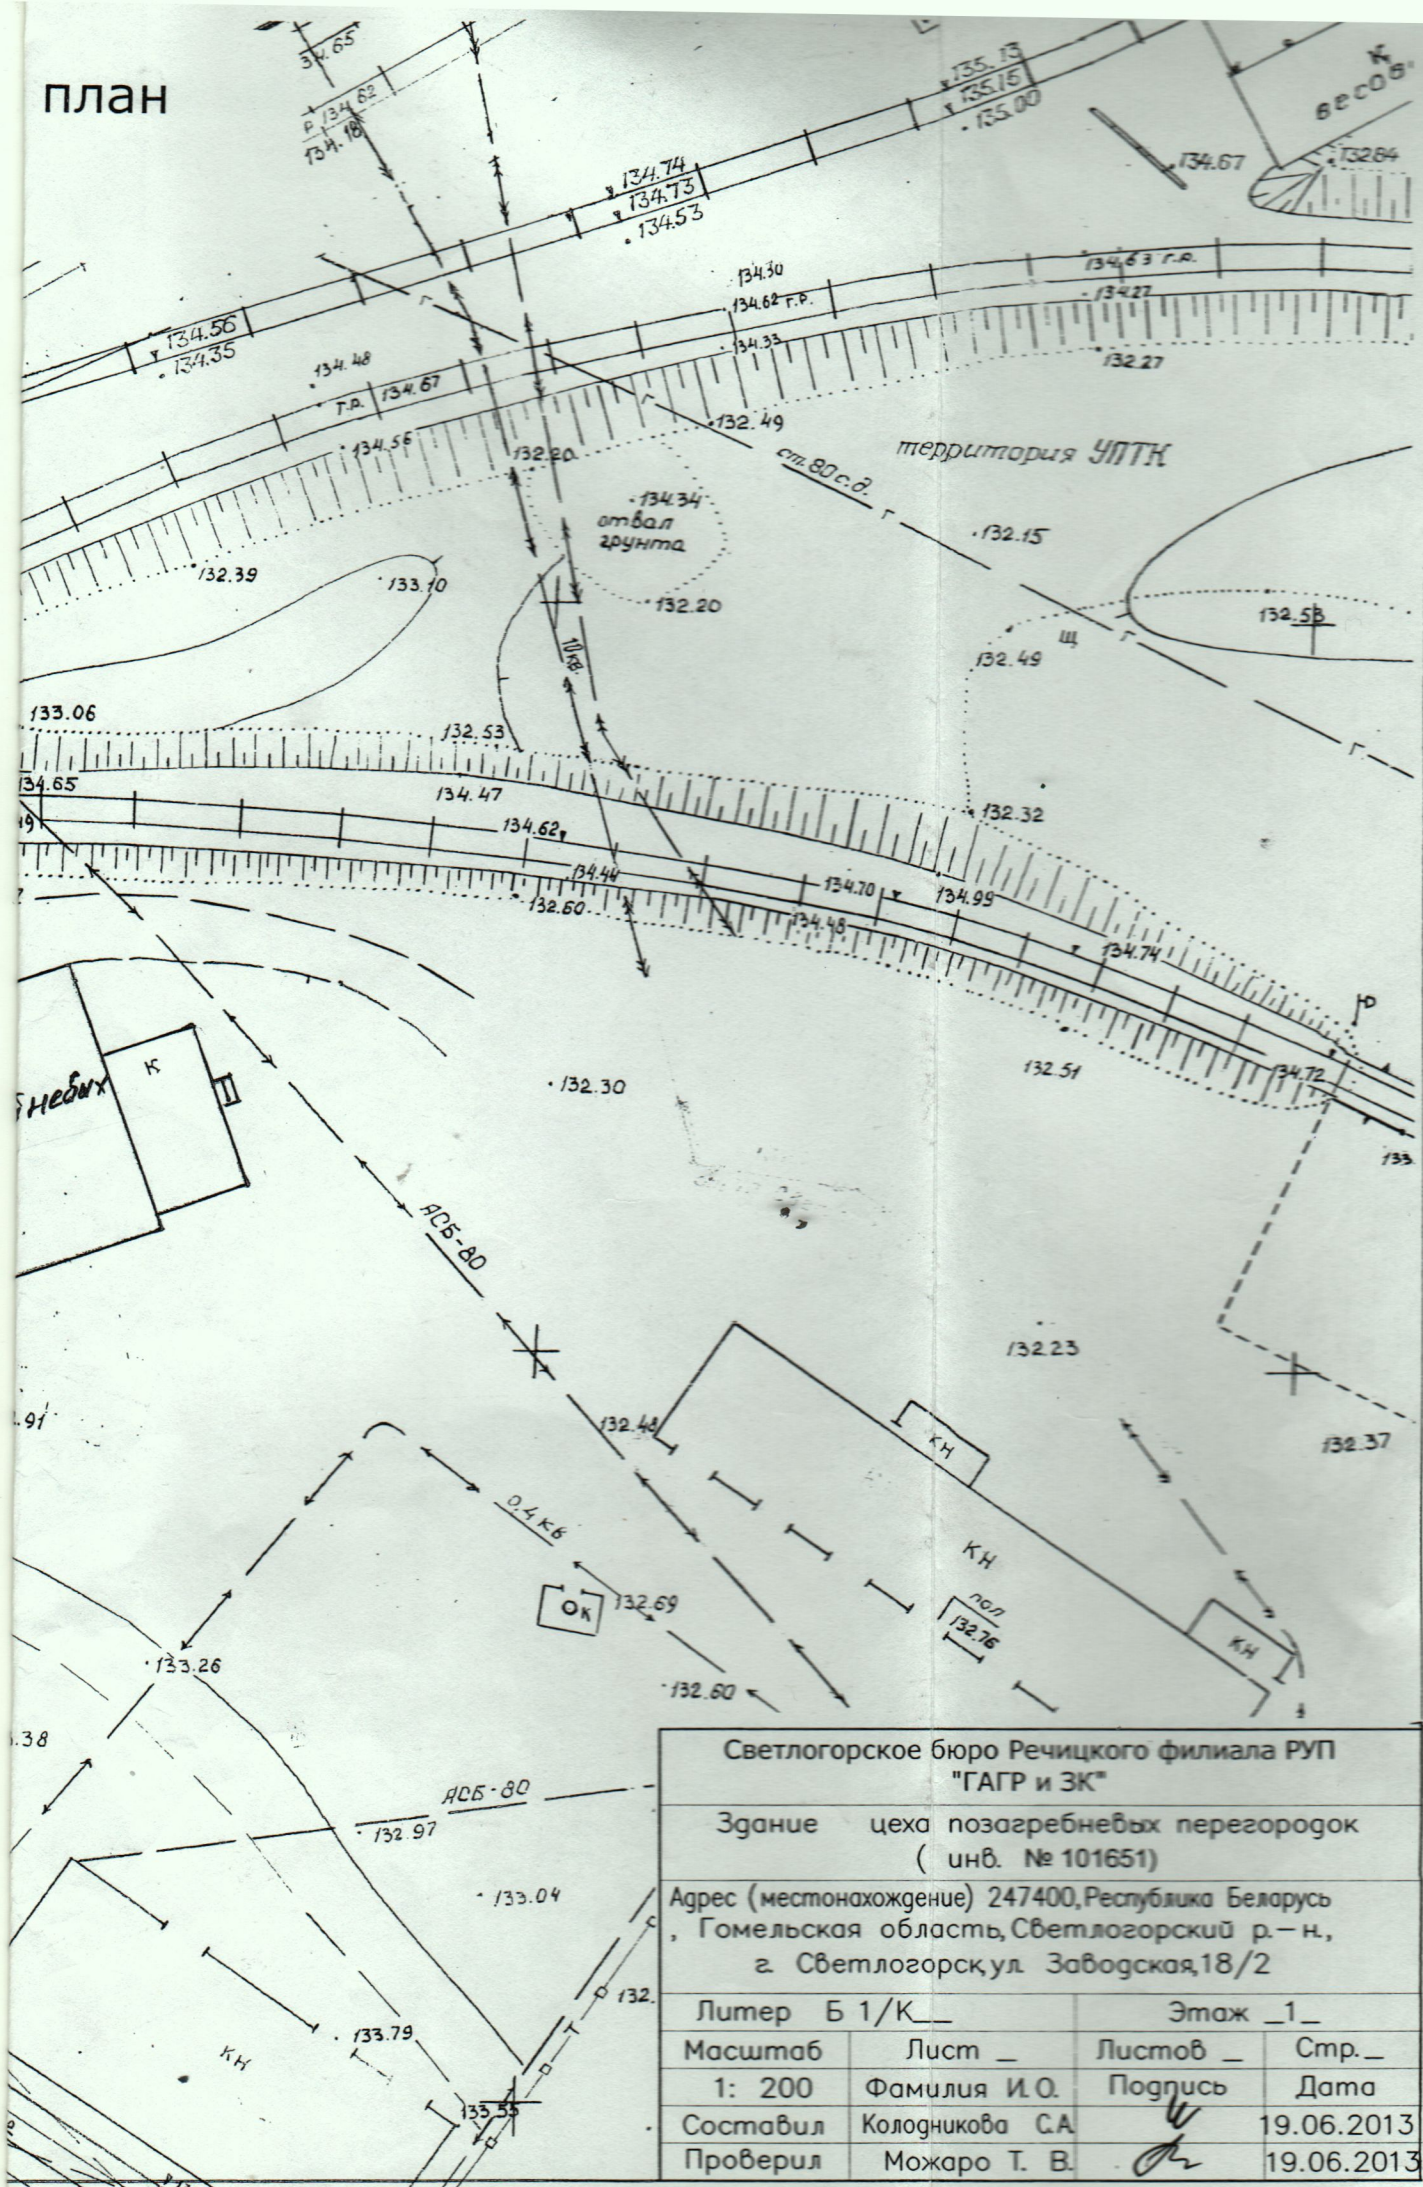

план

Светлогорское бюро Речицкого филиала РУП "ГАГР и ЭК"			
Здание цеха позагребневых перегородок (инв. № 101651)			
Адрес (местонахождение) 247400, Республика Беларусь, Гомельская область, Светлогорский р.-н., г. Светлогорск ул. Заводская, 18/2			
Литер Б 1/К_		Этаж _1_	
Масштаб	Лист _	Листов _	Стр. _
1: 200	Фамилия И.О.	Подпись	Дата
Составил	Колодникова С.А.	<i>[Signature]</i>	19.06.2013
Проверил	Можаро Т. В.	<i>[Signature]</i>	19.06.2013